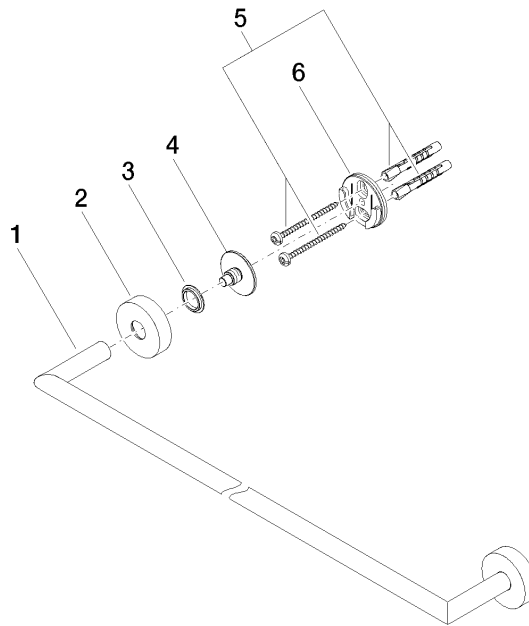

83 060 979

- entraxe 600 mm
- largeur 640 mm
- hauteur 40 mm
- rosace Ø 40 mm
- saillie 65 mm

S'adapte aux gammes suivantes: ELIO, ENO, MEM, META SQUARE, SYNC et TARA ULTRA

S'adapte aux gammes suivantes : ENO, SYNC, TARA ULTRA, META SQUARE

83 060 979

mm [inches]

83 060 979

Les pièces pour les
autres finitions
peuvent être
trouvées ici : Chrome

Liste des pièces de rechange

N°	Article Numéro	Désignation	Fréquence de montage	Délai de livraison
1	05 28 22 622 00-93	patte de fixation	1	20
2	08 27 97 500-93	rosace	2	20
3	08 30 11 516 90	anneau	2	2
4	08 17 97 560 90	patte de fixation	2	2
5	05 30 31 025 00 90	set de fixation	2	2
6	08 17 97 501 07	patte de fixation	2	2